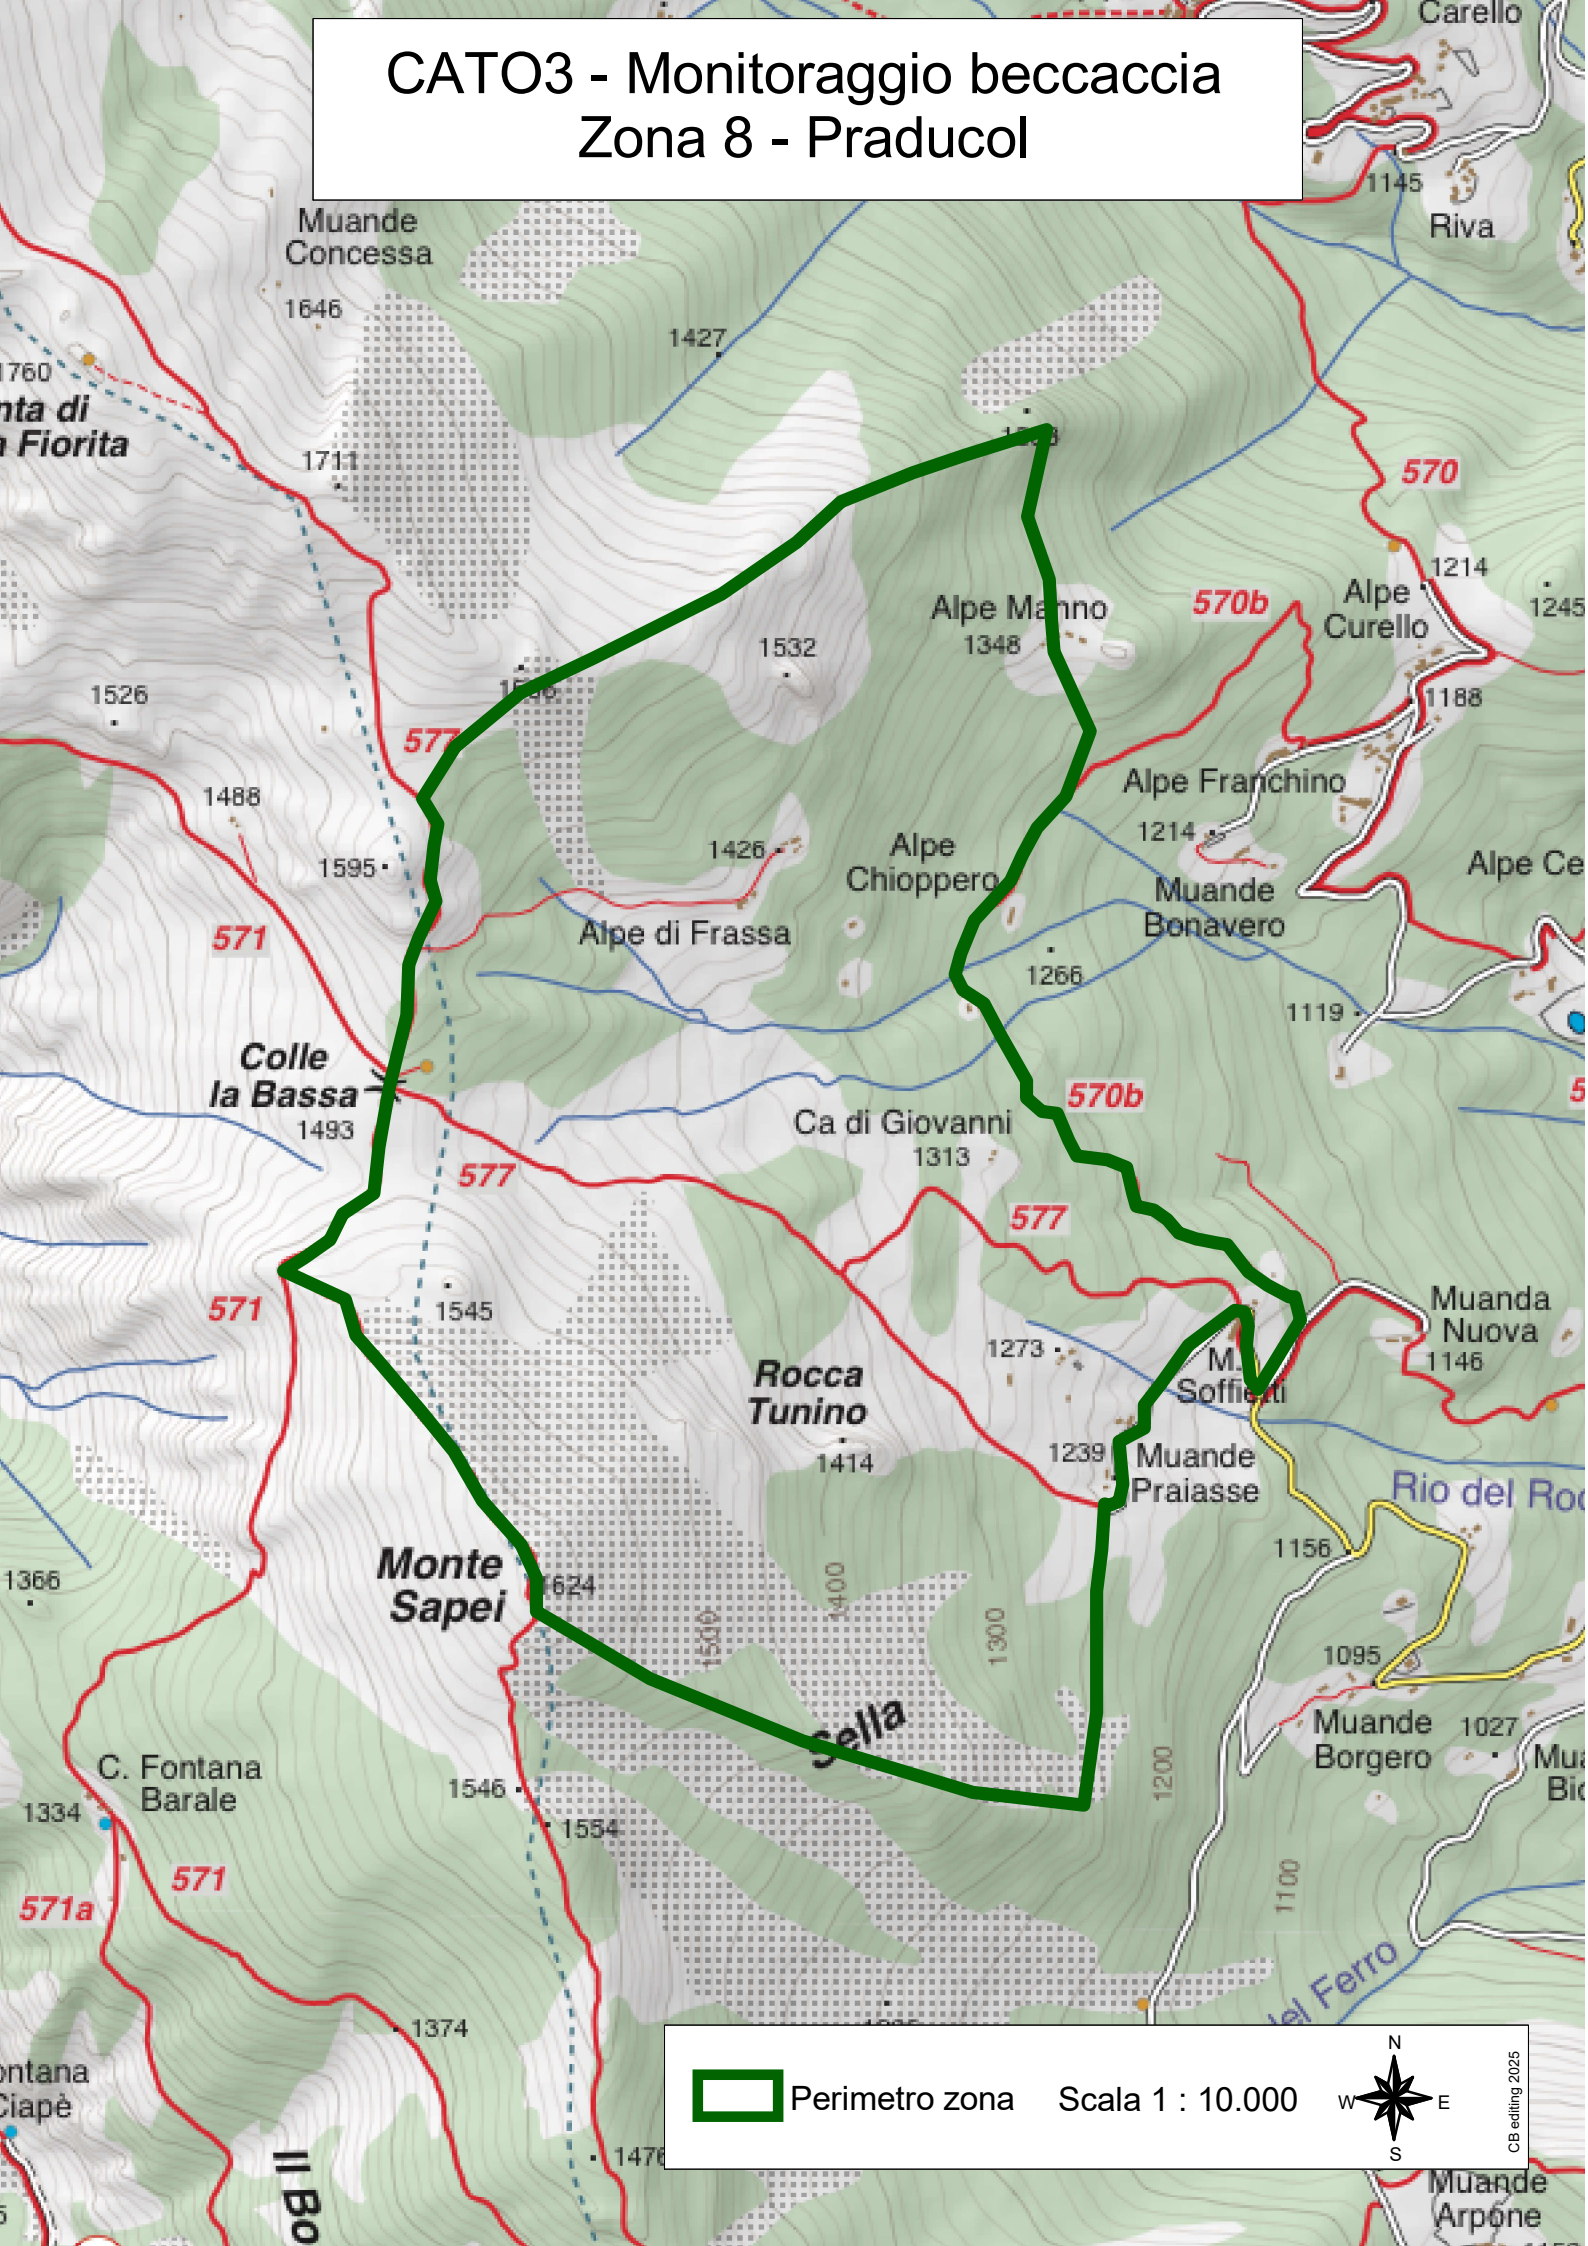

CATO3 - Monitoraggio beccaccia Zona 8 - Praducol

Perimetro zona

Scala 1 : 10.000