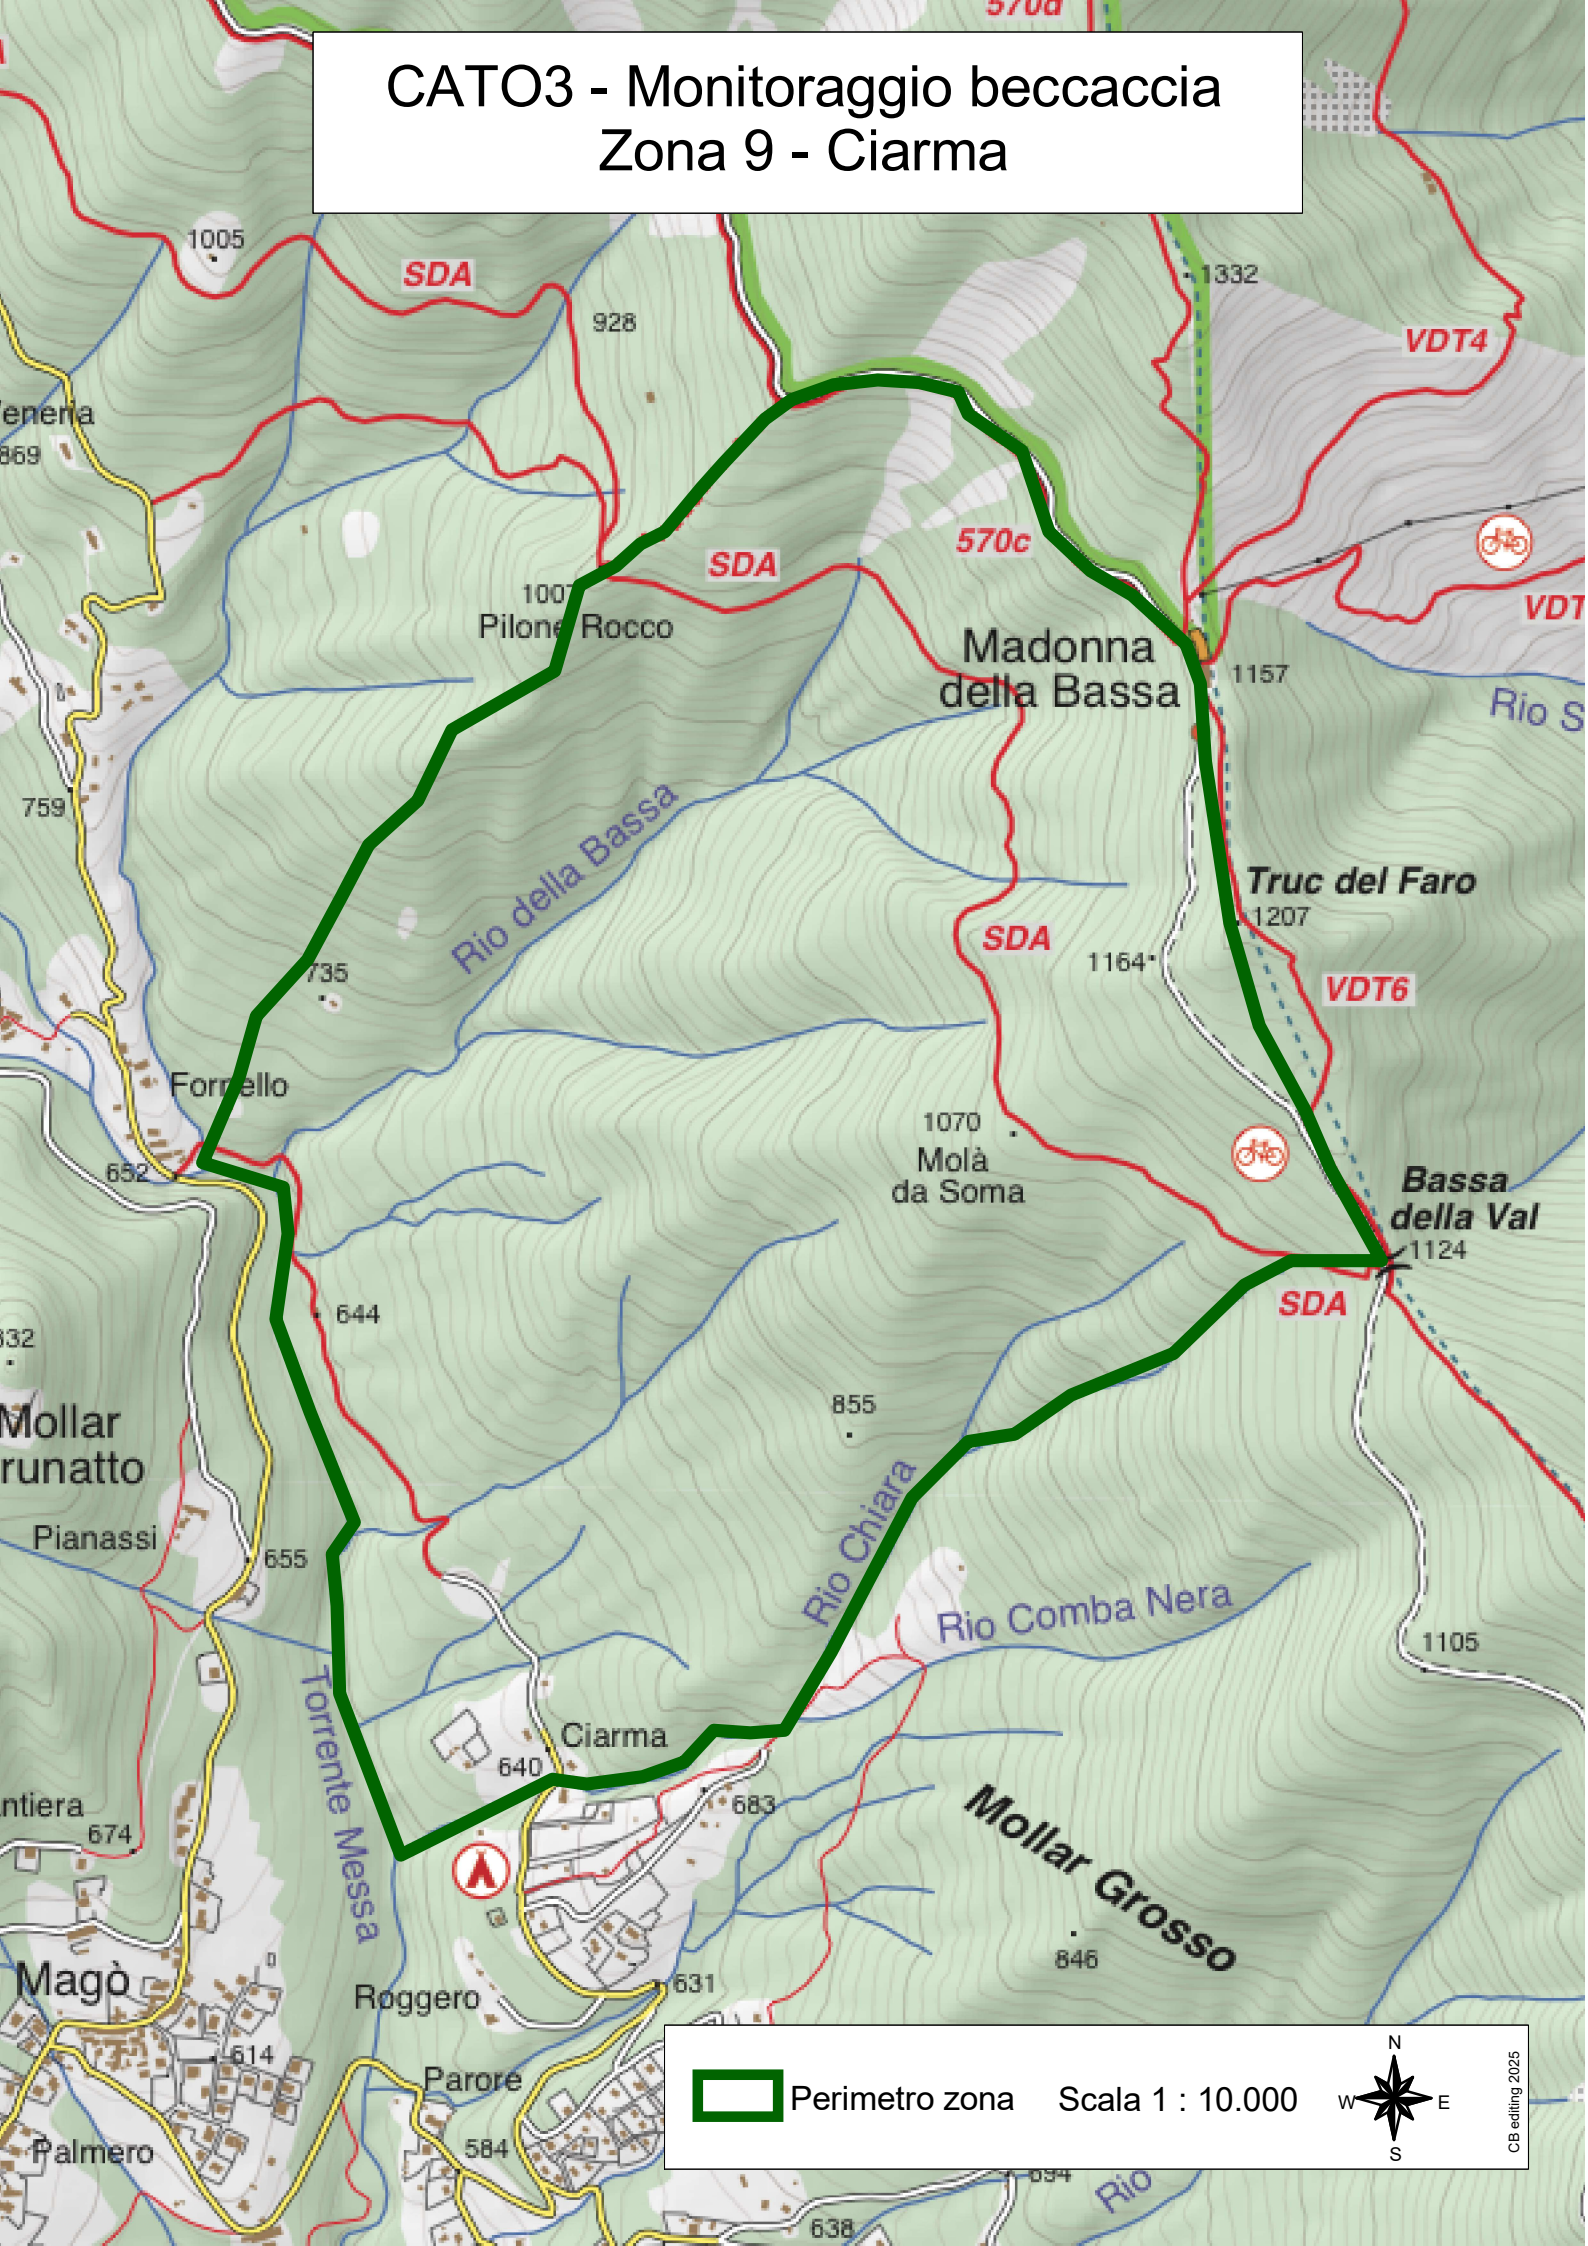

CATO3 - Monitoraggio beccaccia Zona 9 - Ciarma

Perimetro zona

Scala 1 : 10.000